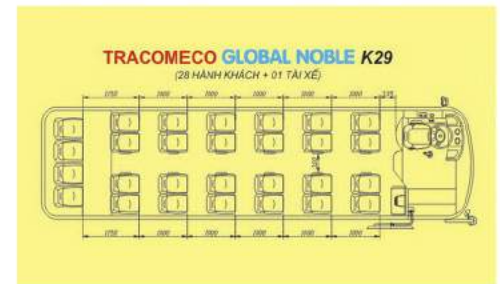

UNIVERSE NOBLE K29

Universe Noble sử dụng khung gầm, động cơ nhập khẩu đầy sức mạnh Hyundai Diesel D6GA phun nhiên liệu điện tử cùng trang thiết bị nội thất sang trọng với thiết kế kiểu dáng ấn tượng của dòng xe khách cao cấp Hyundai New Universe mới 2015, cam kết sẽ làm hài lòng quý khách hàng trên mọi cung đường. Ngoài ra xe còn trang bị tu lanh Mini, thiết bị định vị, giám sát hành trình GPS tiên tiến.

Hầm Xe