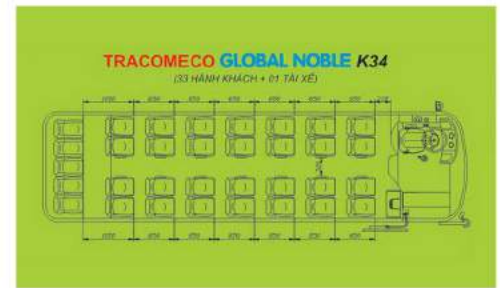

UNIVERSE NOBLE K34

Universe Noble sử dụng khung gầm, động cơ nhập khẩu đầy sức mạnh Hyundai Diesel D6GA phun nhiên liệu điện tử cùng trang thiết bị nội thất sang trọng với thiết kế kiểu dáng ấn tượng của dòng xe khách cao cấp Hyundai New Universe mới 2015, cam kết sẽ làm hài lòng quý khách hàng trên mọi cung đường. Ngoài ra xe còn trang bị tu lanh Mini, thiết bị định vị, giám sát hành trình GPS tiên tiến.

Hầm Xe